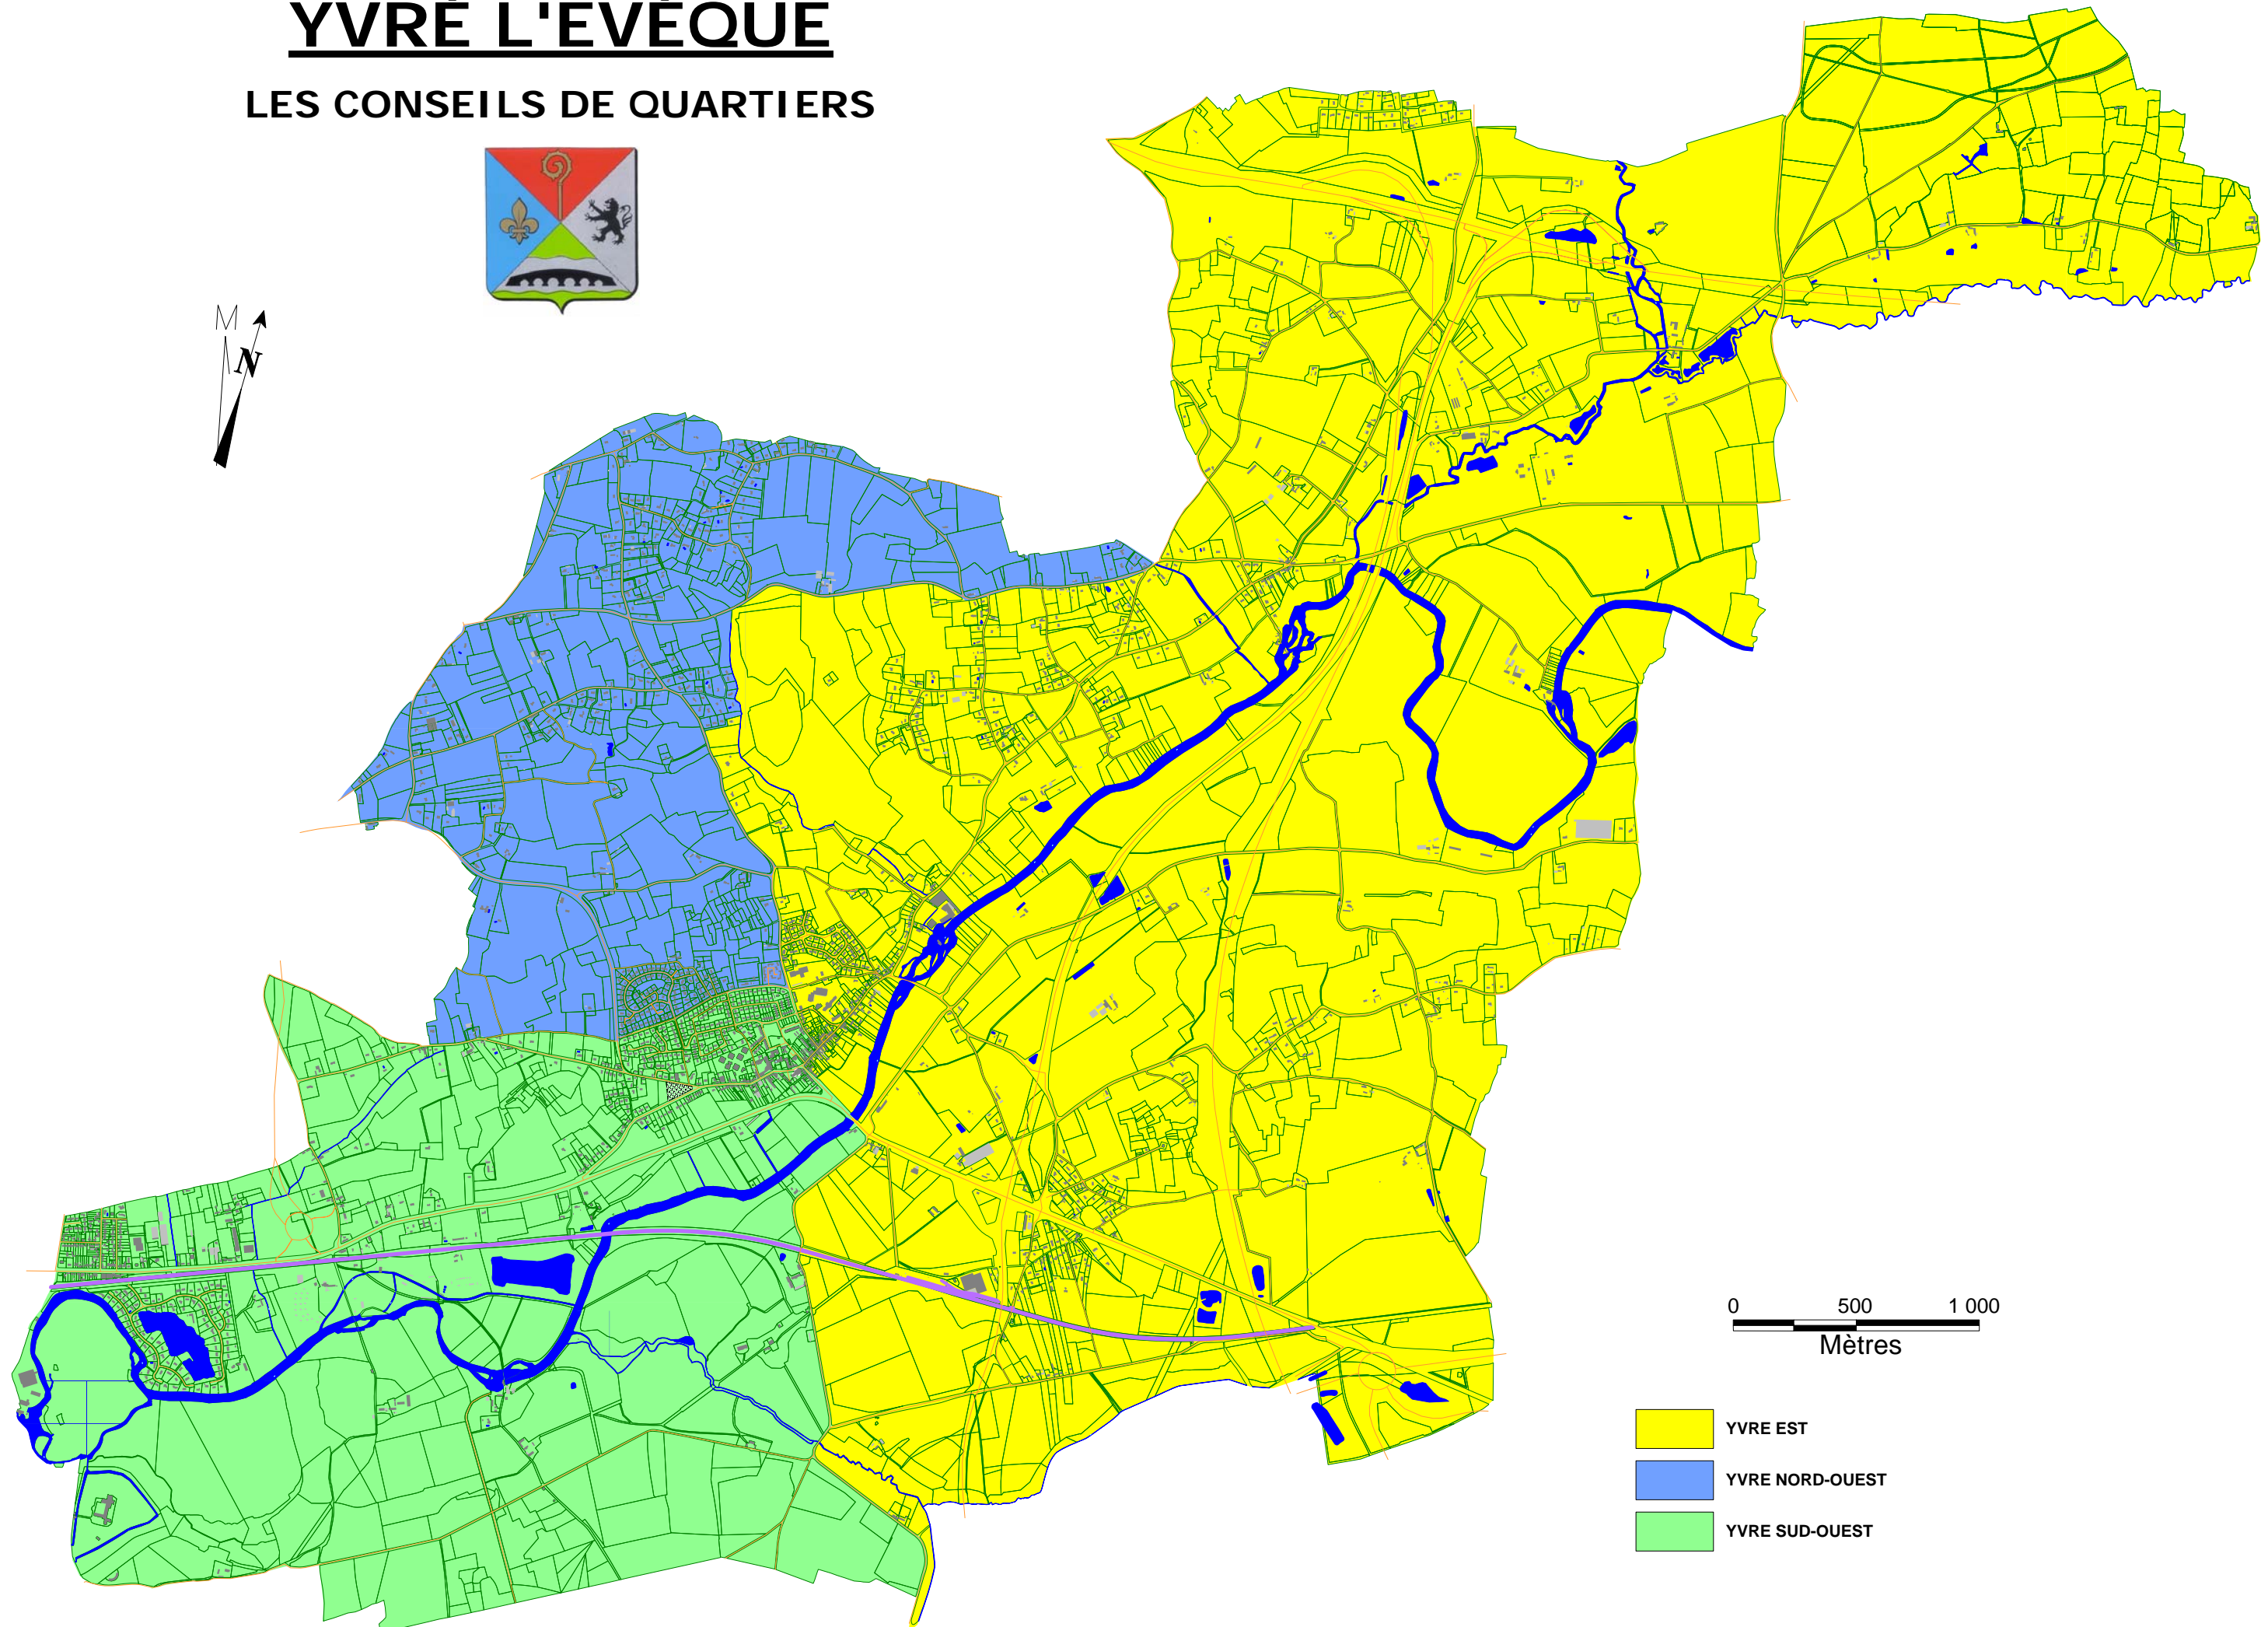

YVRÉ L'EVÈQUE

LES CONSEILS DE QUARTIERS

0 500 1 000
Mètres

- YVRE EST
- YVRE NORD-OUEST
- YVRE SUD-OUEST