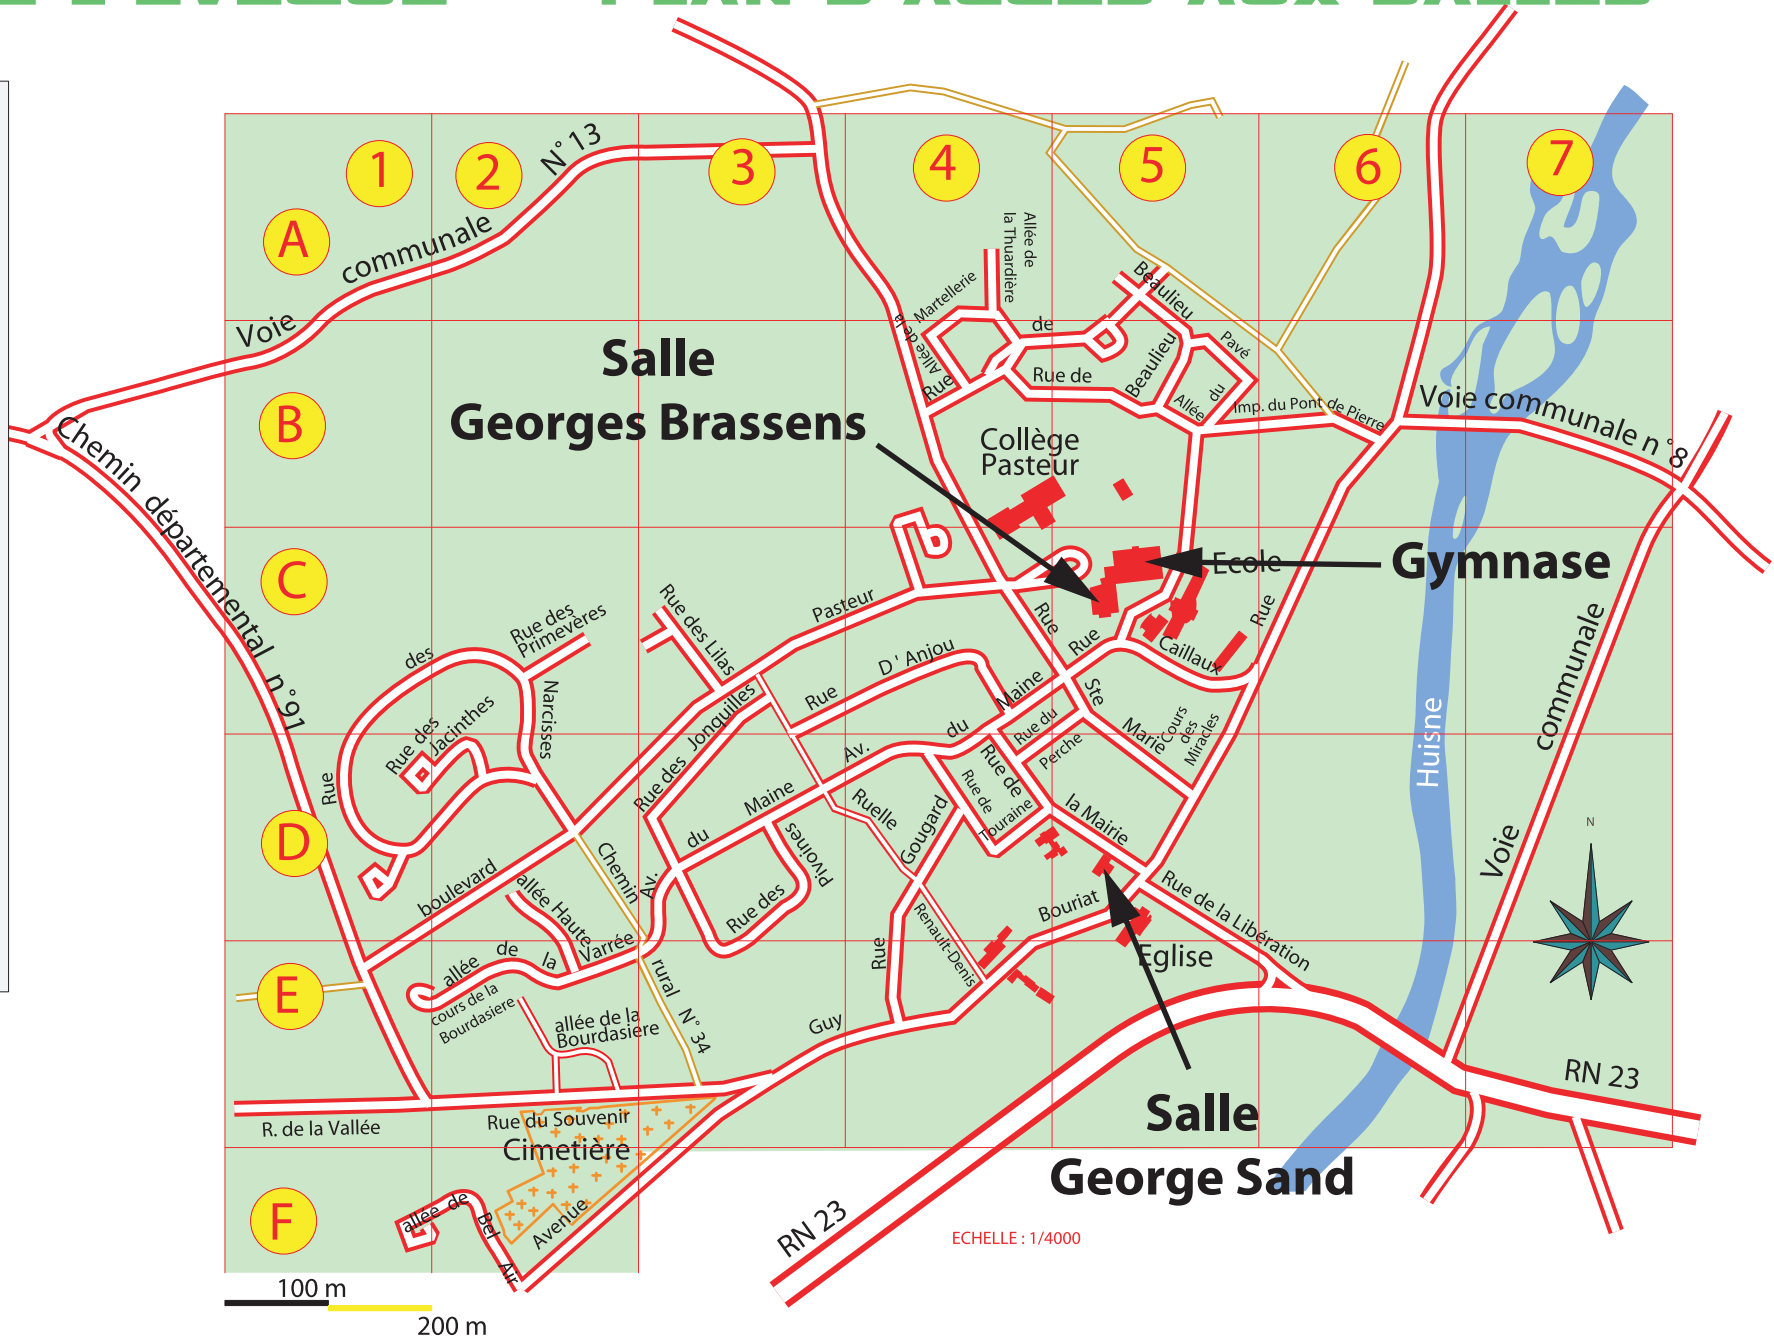

YVRE L'ÉVEQUE - PLAN D'ACCES AUX SALLES

RUES

A - B - C

- C 3 - Anjou (rue d')
- B 4 - Beaulieu (rue de)
- F 2 - Bel Air (Allée de)
- E 2 - Bourdasière (allée de la)
- E 2 - Bourdasière (cours de la)
- E 2 - Bocage (allée du)
- C 5 - Caillaux (rue)

E - G - H

- E 5 - Eglise (place de l')
- E 4 - Gougard (rue)
- D 5 - Guy Bouriat (avenue)
- E 2 - Haute (allée)

J - L

- D 2 - Jacinthes (rue des)
- D 3 - Jonquilles (rue des)
- D 5 - Libération (rue de la)
- C 3 - Lilas (rue des)

M - N

- D 3 - Maine (avenue du)
- D 4 - Mairie (rue de la)
- B 4 - Martellerie (Allée de la)
- D 5 - Miracles (cour des)
- D 1 - Narcisses (rue des)

P

- D 5 - Parence (rue de)
- E 1 - Pasteur (boulevard)
- B 5 - Pavé (allée du)
- D 4 - Perche (rue du)
- D 3 - Pivoines (rue des)
- B 5 - Pont de Pierre - impasse du)
- C 2 - Primevères (rue des)

R - S - T - V

- D 4 - Renault Denis (ruelle)
- C 4 - Sainte Marie (rue)
- E 2 - Souvenir (rue du)
- D 4 - Touraine (rue de)
- A 4 - Thuardière (Allée de la)
- E 1 - Vallée - rue de la)
- E 2 - Varrée (allée de la)